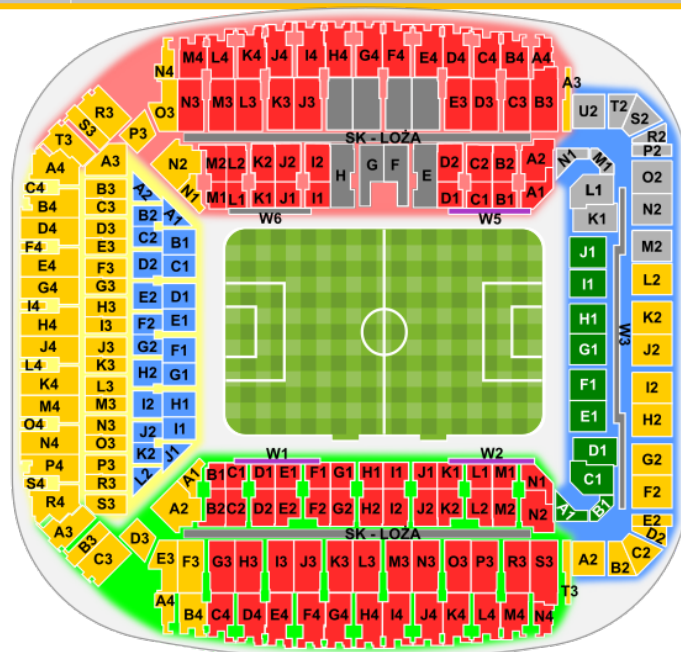

Kategorie biletów oraz ceny

Pierwszy raz na mecz z Kartą Kibica? Bilet 25zł taniej.

Polska – Serbia, Poznań
23.03.2016r.

Kat. biletu / mecz

Bilet kategorii I

90 zł

Bilet kategorii II

70 zł

Bilet kategorii III

50 zł

Bilet rodzinny: opiekun+ dziecko
do 12lat (włącznie)

50 zł + 20 zł

Osoby z niepełnosprawnościami na
wózku inwalidzkim wraz z opiekunem

50 zł