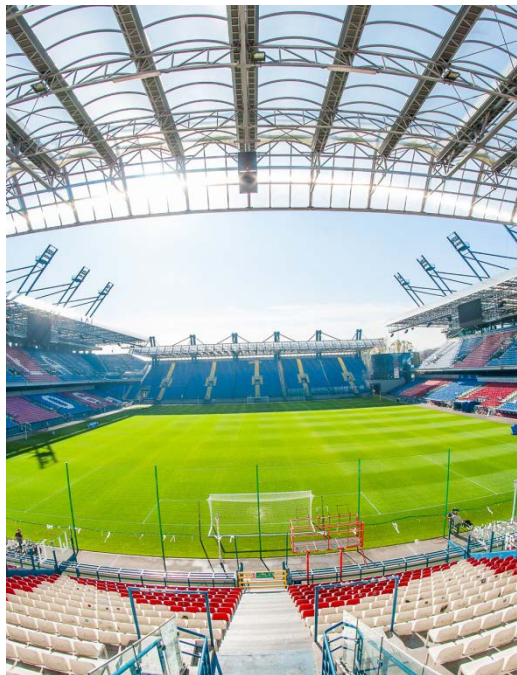

STADION

NOWOCZEŚNIE WYPOSAŻONA STREFA BIZNES NA STADIONIE MIEJSKIM W KRAKOWIE STWARZA MOŻLIWOŚĆ PRZEŻYCIA NIEPOWTARZALNYCH EMOCJI SPORTOWYCH W **EKSKLUZYWNYCH WARUNKACH**.

STREFY BIZNESOWE TO ATRAKCYJNA PLATFORMA KOMUNIKACJI B-TO-B, MIEJSCE GDZIE SPORT SPOTYKA BIZNES, GDZIE W NATURALNY SPOSÓB MOŻECIE PAŃSTWO WYKORZYSTAĆ EMOCJE ZWIĄZANE Z PIŁKĄ NOŻNĄ DO NAWIĄZYWANIA I UMACNIANIA KLUCZOWYCH KONTAKTÓW BIZNESOWYCH.

ZAPRASZAMY DO OGLĄDANIA MECZU POLSKA – LITWA Z NAJLEPSZYCH MIEJSC NA STADIONIE OFERUJĄCYCH JEDNOCZEŚNIE PRESTIŻOWE WNĘTRZA I WYSOKIEJ KLASY CATERING.